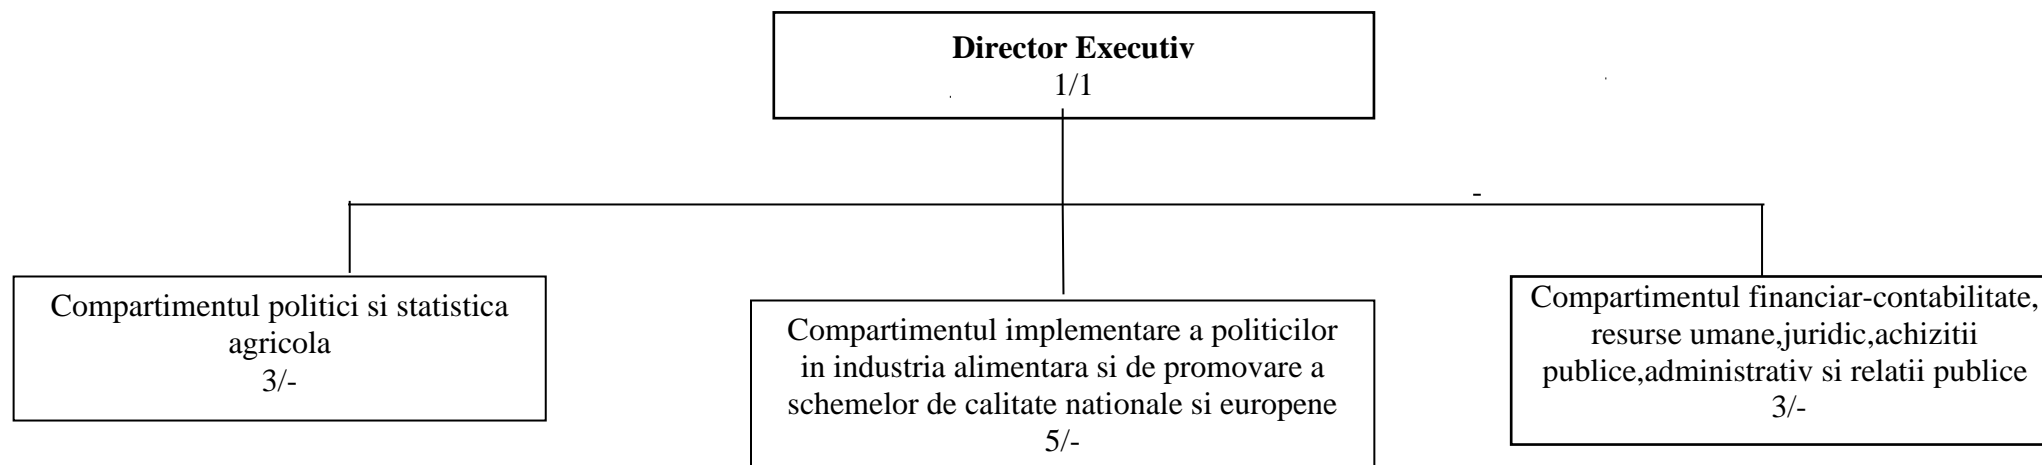

DIRECTIA PENTRU AGRICULTURĂ A JUD.CLUJ

Numar total posturi: 12

Total functii publice -11 d.c. - 1 fct. p. de conducere

- 10 fct. p. de executie

Total functii contractuale - 1

STRUCTURA ORGANIZATORICĂ A DIRECȚIEI PENTRU AGRICULTURĂ A JUD. CLUJ